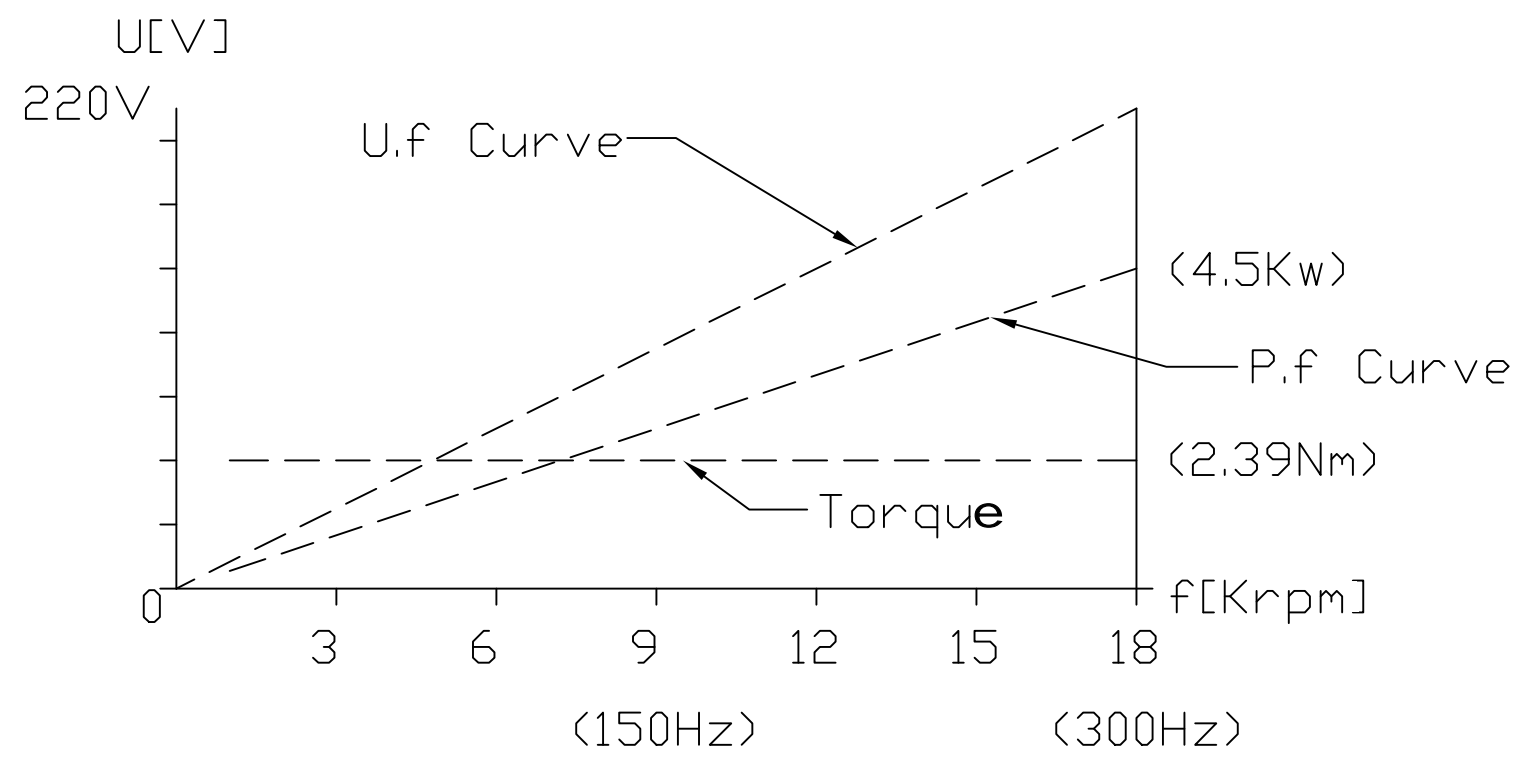

GDF60-18Z/4.5
220V 15.0A 2P

TA:20°C Serv:S1 air cooling