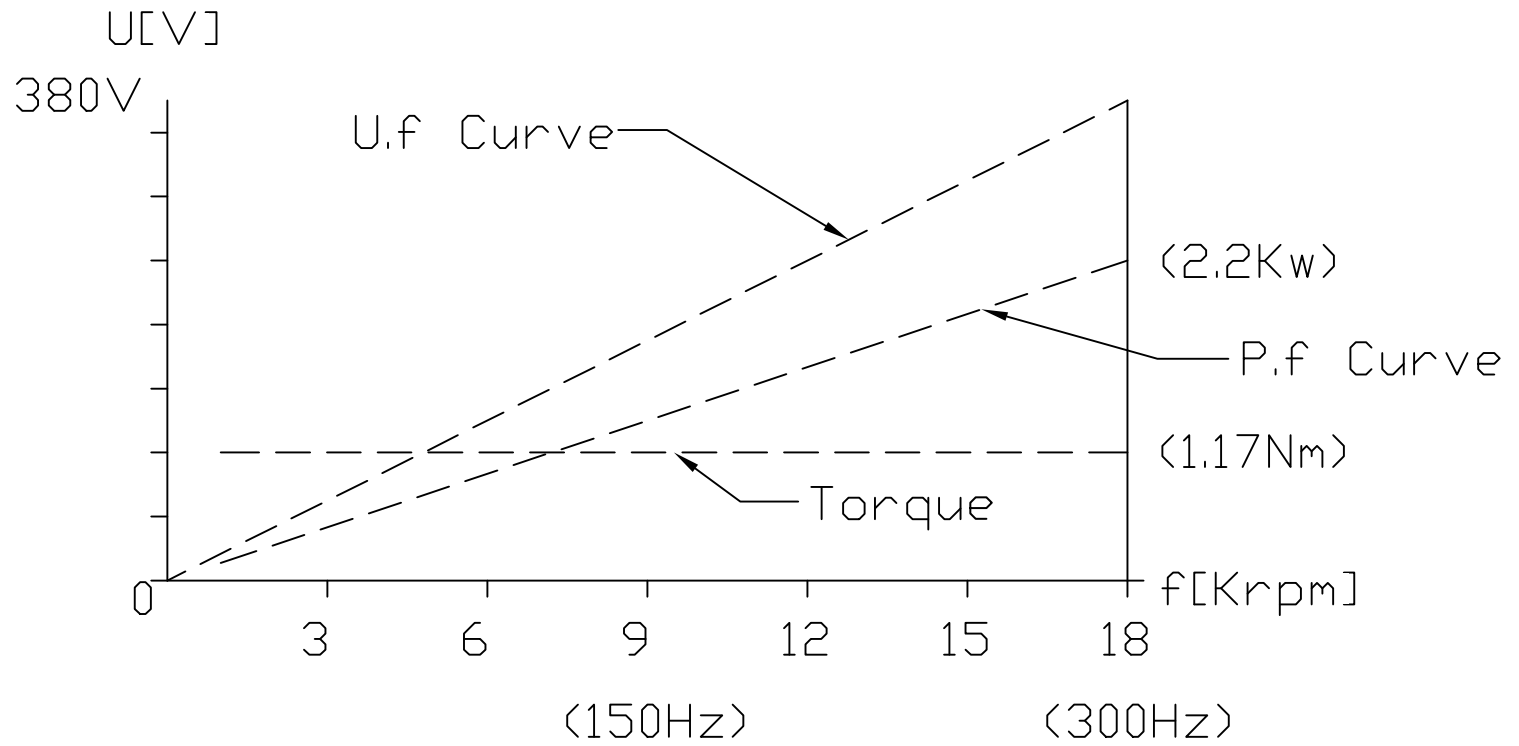

GDF46-18Z/2.2
380V 4.4A 2P

TA:20°C

Serv:S1

air cooling