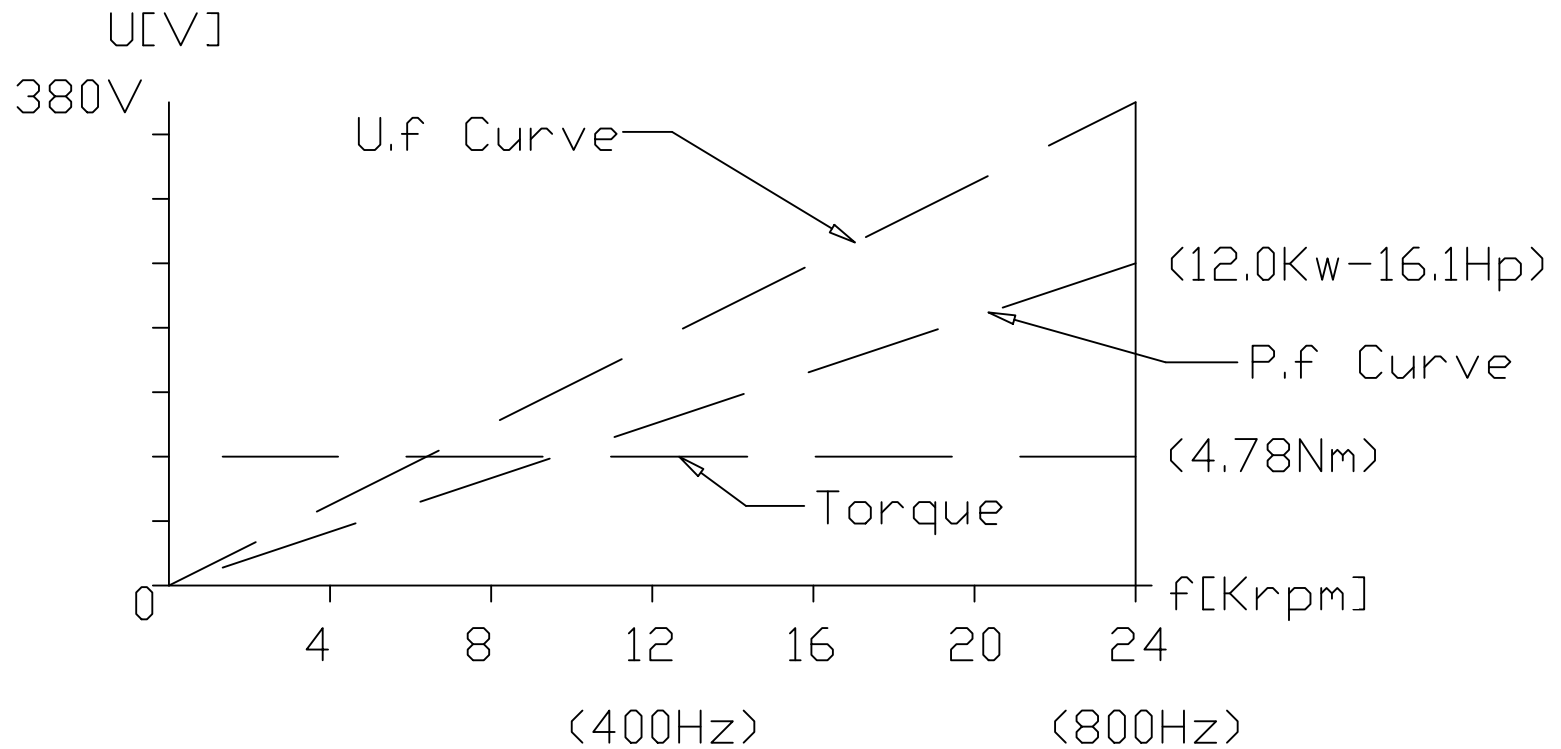

GDL70-24Z/12.0
380V 20.0A 4P

TA:20°C

Serv:S6 60%

air cooling